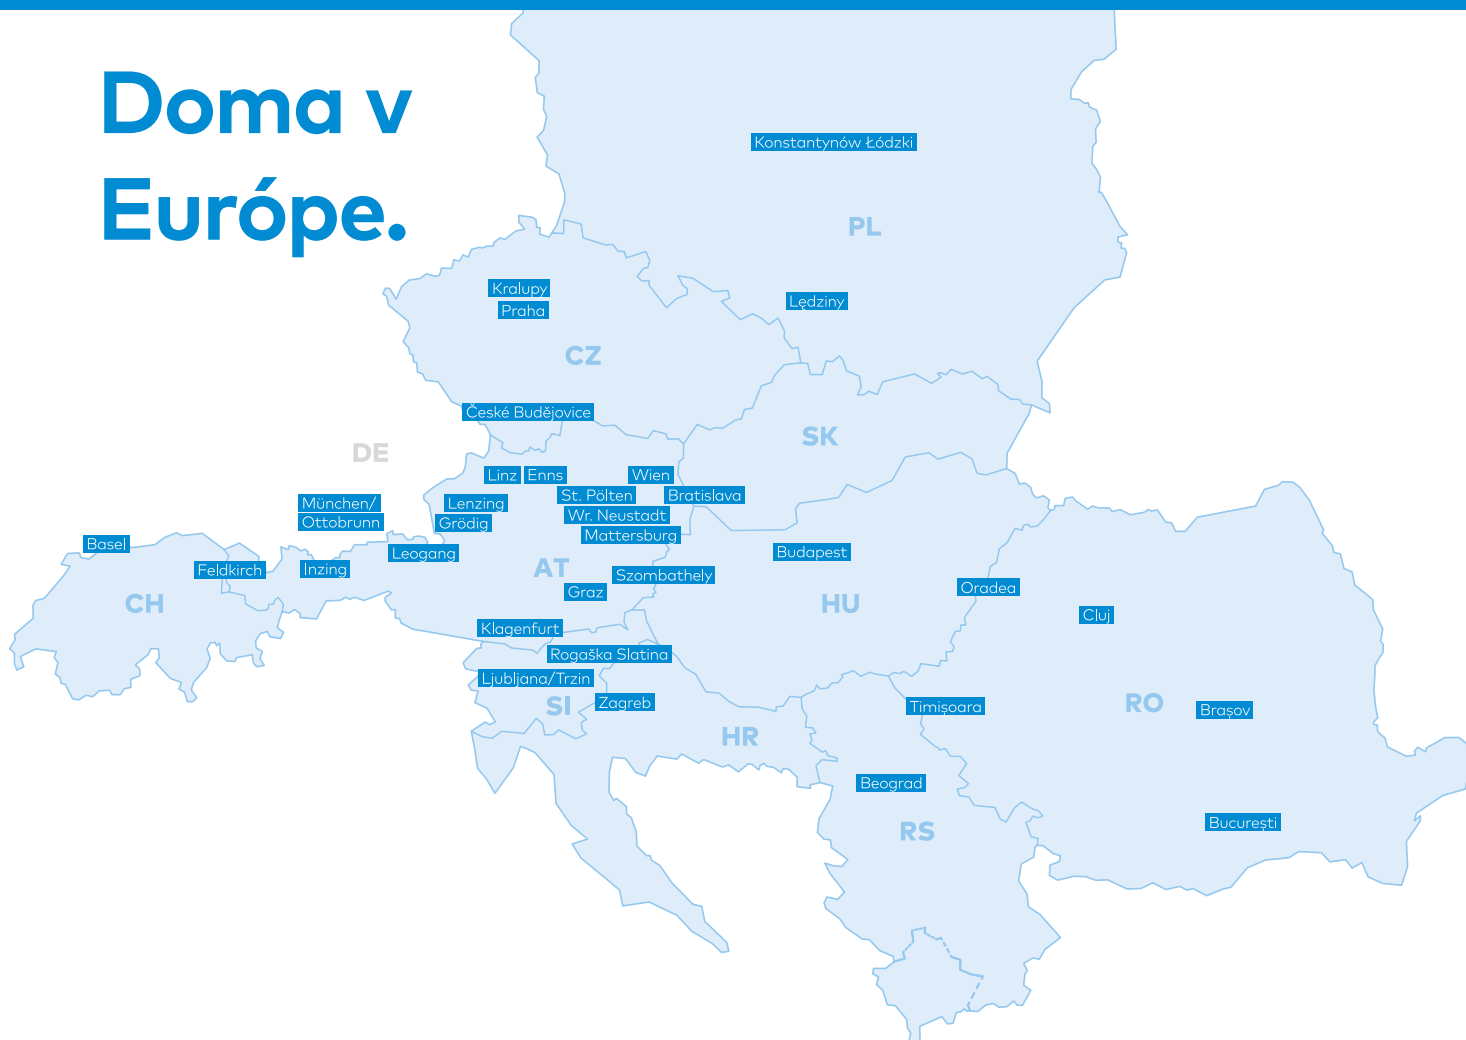

Prémiové rohože

Dizajnové rohože

Heavy Duty rohože

Protiúnavové rohože

Založené vo Viedni.

Doma v Európe.

Rakúska rodinná firma SALESIANER bola založená v roku 1916 a dnes pôsobí v jedenástich krajinách.

Spoločnosť kladie osobitný dôraz na hygienu, kvalitu a individuálny prístup k zákazníčkovi.