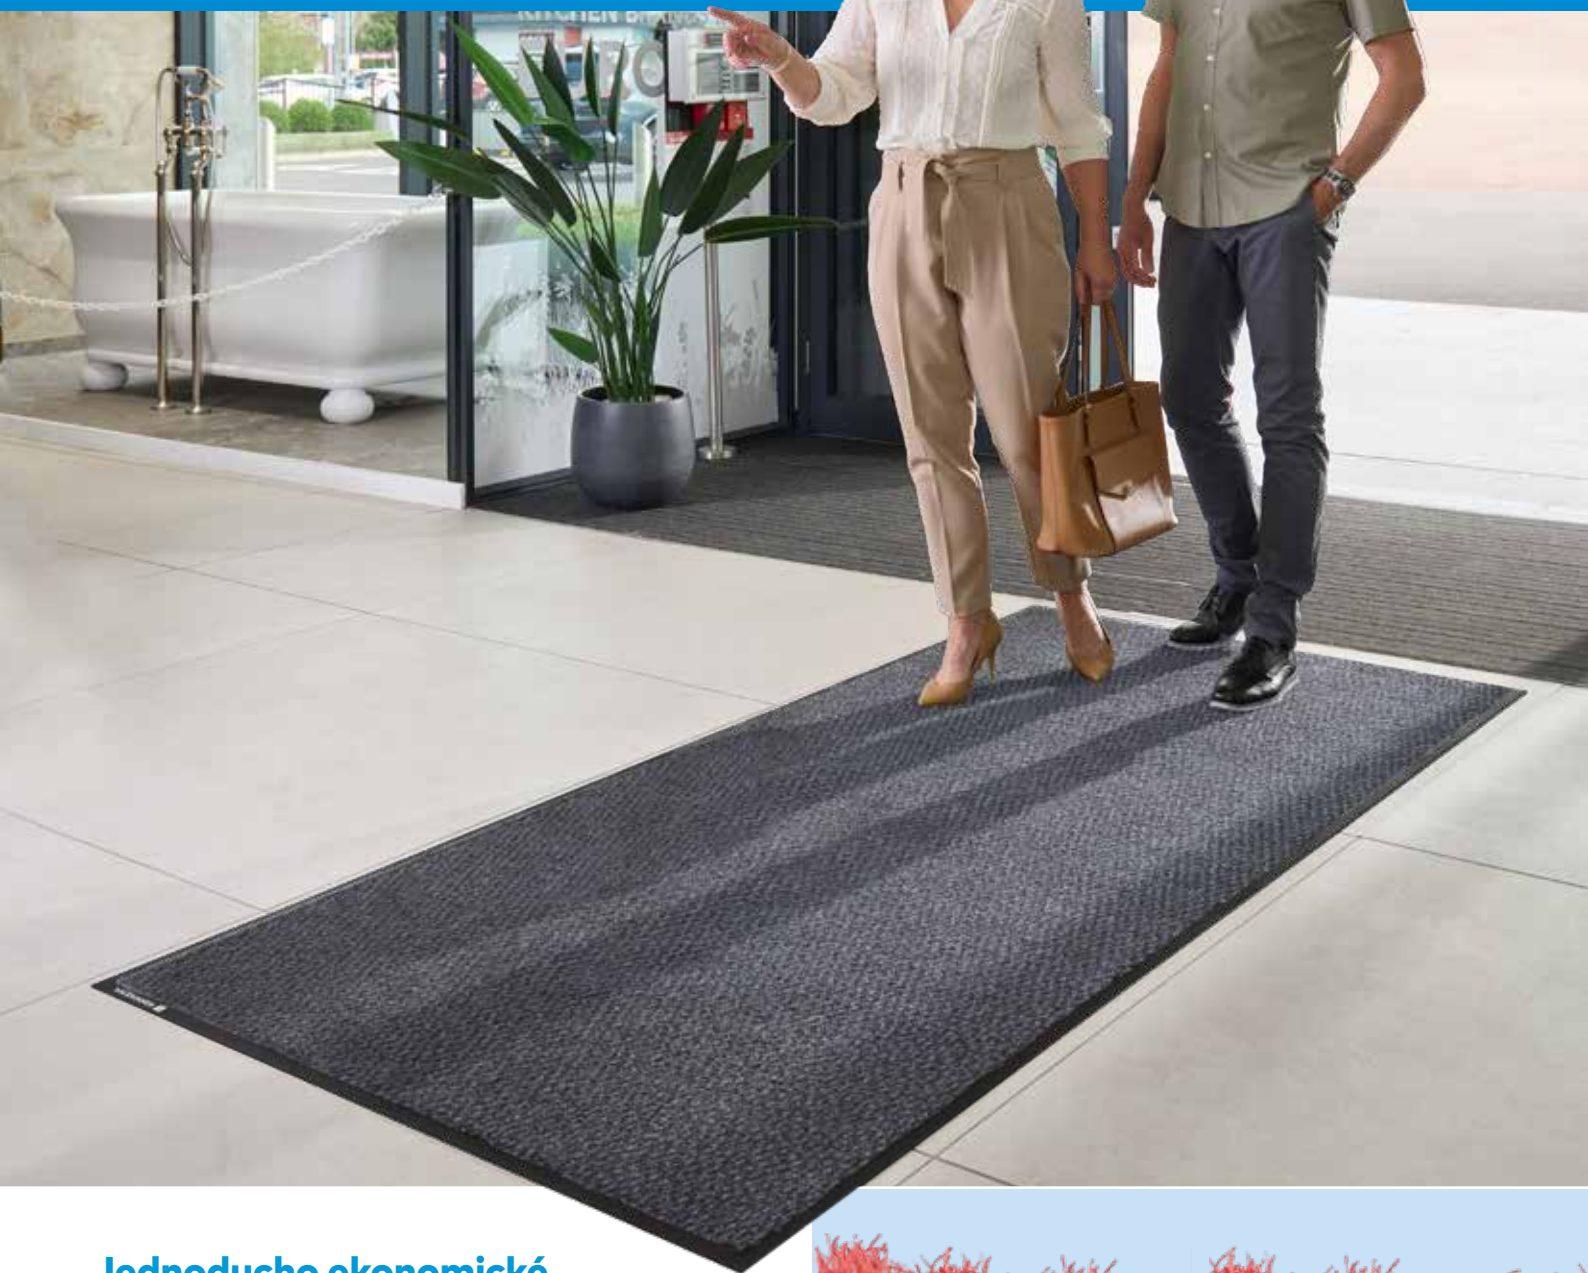

Prémiové rohože

Jednoducho ekonomické.

1 m² plochy rohože absorbuje približne **3 kg** suchých nečistôt a zachytí asi **4 litre** vlhkosti.

Až 80 % nečistôt je zadržovaných – čo je možné len pri vysoko kvalitných rohožiach vyrobených zo **špirálovo zatočených nylonových vlákien**.

Tieto špeciálne vlákna poskytujú mimoriadne veľkú plochu na zachytávanie nečistôt a vlhkosti.

Nečistoty sa zhromažďujú na spodnej časti rohože a na povrchu zostávajú neviditeľné. Vďaka nášmu praniu rohoží sa rohož nielen opäť vyčistí ale stane sa aj hygienicky čistou.