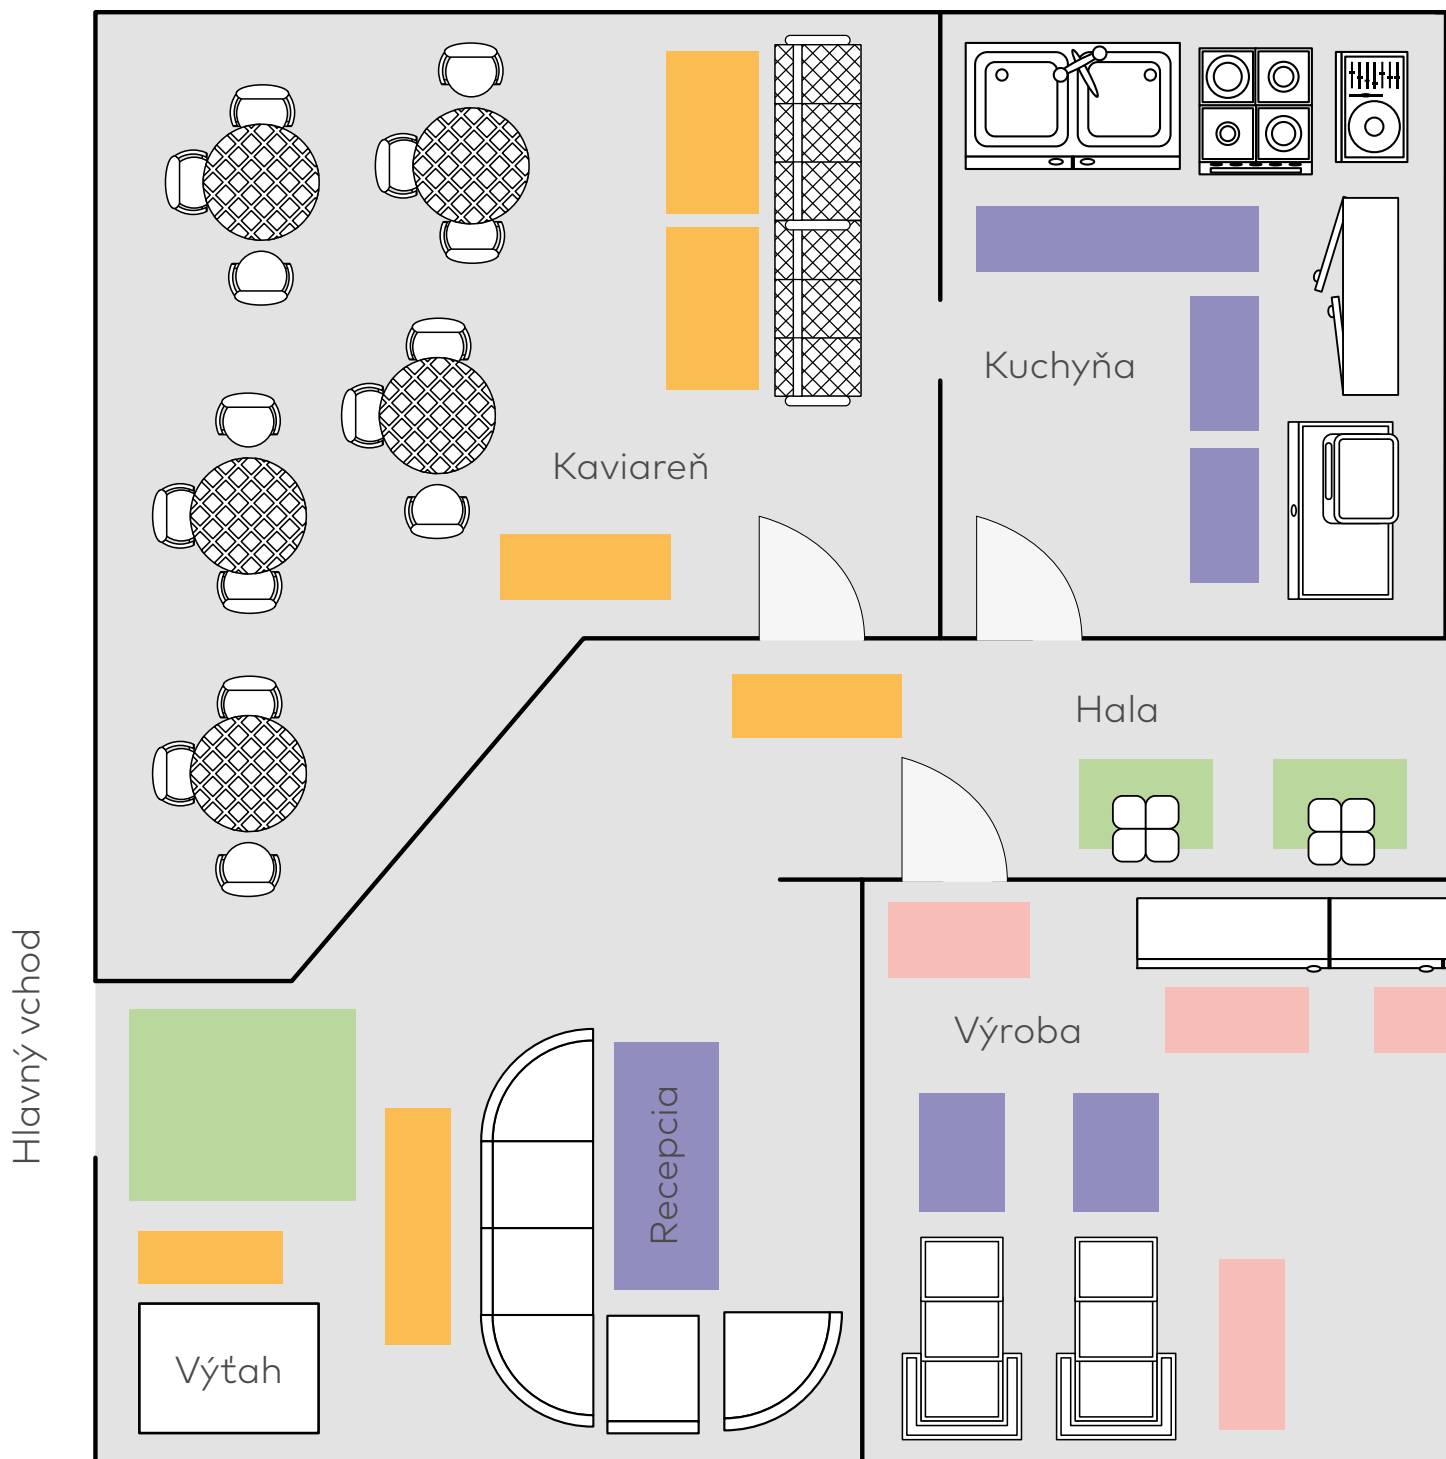

Ergonomic "Dots"

85 × 75 cm

85 × 150 cm

115 × 175 cm

85 × 300 cm

Ergonomické. Praktické.

Ergonomic Plus je odolná rohož z nitrilovej gummy s vynikajúcou priľnavosťou k podlahe, ktorá zároveň uľavuje svalom a kĺbom. Jadro z penovej gummy poskytuje protiúnavový efekt, zatiaľ čo robustný gumový povrch zabezpečuje bezpečný postoj.

* Predaj, bez servisného prenájmu.

Ergonomic "Plus"*

85 × 60 cm

85 × 150 cm

85 × 285 cm

Ergonomic "Plus Safety"*

85 × 60 cm

85 × 150 cm

85 × 285 cm

Pre každý účel ...

... správna rohož!

Všestranné a individuálne

Rohože slúžia na rôzne účely a plnia rôzne funkcie. Pri pracoviskách so státím poskytujú protiúnavové rohože cennú podporu a bolo dokázané, že majú pozitívny ergonomický účinok.